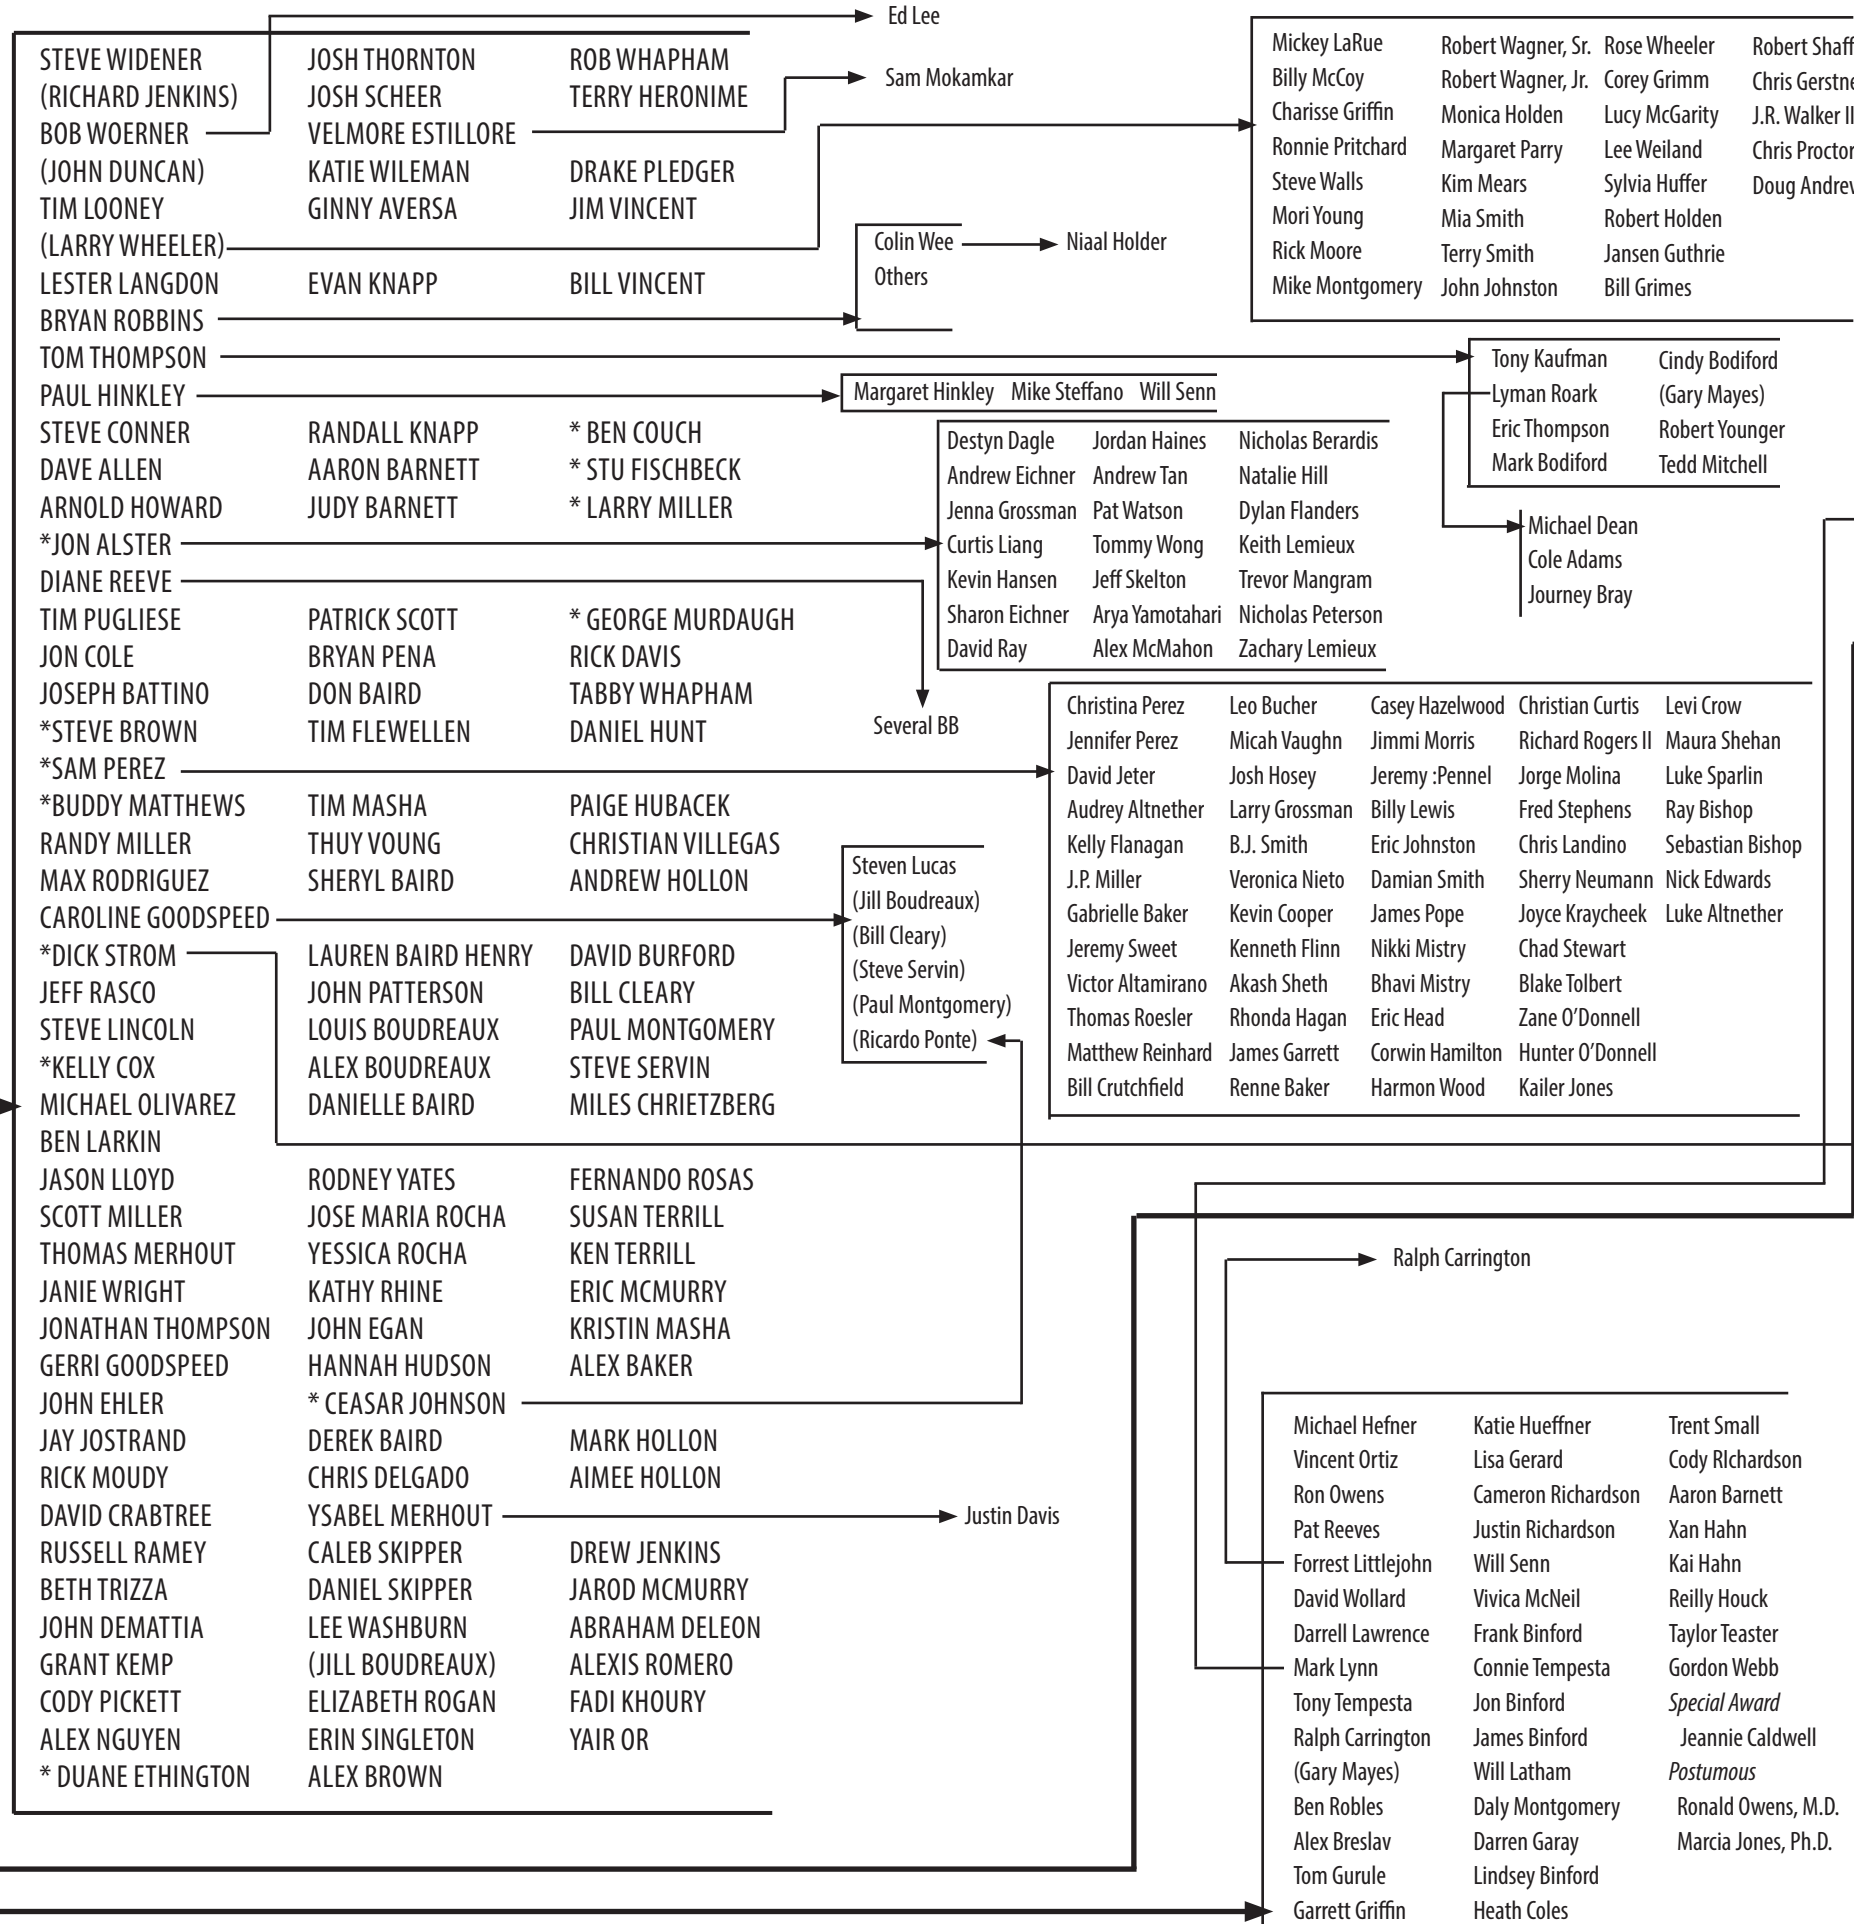

JHOON G. RHEE-1952

ALLEN R. STEEN-1962

J. Pat Burluson
Bill Bosworth
Mike Anderson
Mike Steen
Mickey Fisher (d)
Fred Wren
Skipper Mullins
Larry Caster (d)
Jerry Wiseman
James Geren
Rea Keathley (d)
Phil Ola (d)
Art Heller
Greg Moulder
Denis Dorris
Tim Tiyah
Jim Cook
Stuart Doron
James Toney
Jack Erickson-1968
Marian Erickson-'68 (d)
Keith D. Yates-1968
Roy Kurban
Rick Vaughn
Charles Armstrong
Bob Potter
Royce Young
George Minshew
Candy Simpson
Dick Irwin
Randy Magg
Jack Simpson (d)
Bill Brown
Gerald Evers
(Richard Jenkins)
D.P. Hill (d)
Bill Evans
Jim Owens
(Mike Proctor)-'72
(Vince Ortiz)

BLACK BELT FAMILY TREE

3/2015

* Made first black under other instructor () Shared instructors